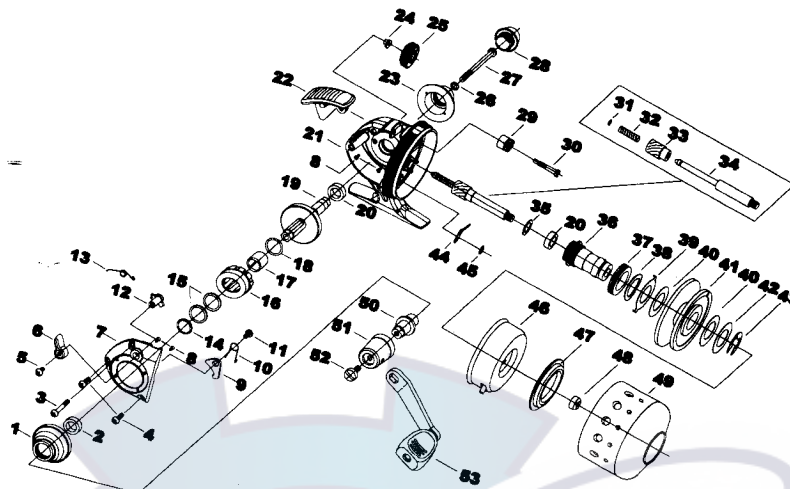

SC80Plus / SC100Plus / SC120Plus

Key No.	Parts No.	Parts Name	Ersatzteilbezeichnung	Designation des pièces
1	6W3150030	Side ring (A)	Ring (A)	Anneau (A)
2	6W3160210	Ball bearing (A)	Kugellager (A)	Roulement à billes (A)
3	6W3151010	Screw (A)	Schraube (A)	Vis (A)
4	6W3152010	Screw (B)	Schraube (B)	Vis (B)
5	6W3153010	Screw (C)	Schraube (C)	Vis (C)
6	6W3154010	Anti-reverse lever	Rücklaufsperrhebel	Commande de l'anti-retour
7	6W3155030	Side cover	Gehäusedeckel	Couvercle
8	6W3159010	Screw (D)	Schraube (D)	Vis (D)
9	6W3162020	Anti-reverse pawl	Rücklaufsperrklinke	Cliquet anti-retour
10	6W3165510	Anti-reverse pawl spring	Feder für Rücklaufsperrklinke	Ressort du cliquet anti-retour
11	6W3164010	Screw (E)	Schraube (E)	Vis (E)
12	6W3157010	Anti-reverse cam	Rücklaufsperrmocken	Came du cliquet anti-retour
13	6W3158010	Anti-reverse cam spring	Feder für Rücklaufsperrmocken	Ressort de came du cliquet anti-retour
14	6W3161010	Washer (A)	Scheibe (A)	Rondelle (A)
15	6W3211010	Washer (B)	Scheibe (B)	Rondelle (B)
16	6W3212010	Roller clutch	Aufnahme für Rotor	Roulement à aiguilles
17	6W3213010	Spacing sleeve	Bremsbuchse	Manchon
18	6W3214010	Washer (C)	Scheibe (C)	Rondelle (C)
19	6W3166020	Drive gear	Antriebsrad	Roue de commande
20	6W3160110	Ball bearing (B)	Kugellager (B)	Roulement à billes (B)
21	6W3167050	Body	Gehäuse	Bâti
22	6W3173010	Push button	Druckknopfauslösung	Pousseur
23	6W3150010	Side ring (B)	Ring (B)	Anneau (B)
24	6W3174010	Drag collar	Bremsbuchse	Collier de frein
25	6W3175010	Drag dial	Abstandshülse	Molette de réglage du frein
26	6W3170010	Washer (D)	Scheibe (D)	Rondelle (D)
27	6W3171010	Drive shaft	Achse für Antriebsrad	Axe de la roue de commande
28	6W3172010	Cap	Kappe	Chapeau
29	6W3176010	Drag gear	Bremsrad	Roue de frein
30	6W3177010	Screw (F)	Schraube (F)	Vis (F)
31	6W3180010	Spring retainer	Halterung für Feder	Clips de ressort
32	6W3181010	Main shaft spring	Feder für Hauptachse	Ressort d'axe principal
33	6W3182010	Pinion gear	Ritzel	Pignon
34	6W3183010	Main shaft	Hauptachse	Axe principal
35	6W3185010	Washer (E)	Scheibe (E)	Rondelle (E)
36	6W3186010	Spool metal	Metallspule	Douille de bobine
37	6W3188020	Drag plate	Bremsdruckplatte	Plaque de réglage du frein
38	6W3189010	Drag spring washer	Bremsfederscheibe	Rondelle du ressort de frein
39	6W3190020	Eared washer	Bremsscheibe (A)	Rondelle à oreilles
40	6W3191010	Drag washer	Bremsscheibe (B)	Rondelle de frein
41	6W3192010	Spool	Spule	Bobine
42	6W3195010	Key washer	Blozenscheibe	Rondelle fixe
43	6W3196010	Spool retainer	Haltevorrichtung	Clips de bobine
44	6W3197010	Click spring	Ratschenfeder	Ressort de cliquet
45	6W3179010	Retainer	Halterung	Clips
46	6W3198010	Rotor	Umlaufkappe	Cloche
47	6W3201010	Line stopper	Schnurstopper	Tampon pince-fil
48	6W3203010	Rotor nut	Mutter für Umlaufkappe	Ecrou de cloche
49	6W3204030	Front cover	Vorderabdeckung	Capot
50	6W3207010	Handle metal	Metall für Kurbel	Douille de manivelle
51	6W3208010	Handle stand	Kurbelachse	Moyeu de manivelle
52	6W3209010	Handle screw	Schraube für Kurbel	Vis de manivelle
53	6W3210010	Handle	Kurbel	manivelle